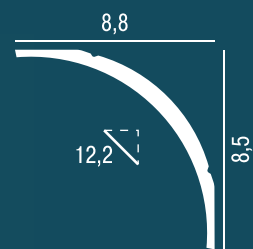

P17

P44

P30

длина 200 см

P46

P08

P16

P03

длина 200 см

МОЛДИНГИ

	
P25	
	
P35	
	
P10	
	
P23	
	
P04	
	
P32	
	
P33	

Ø 0,9 см

длина 200 см

НАПОЛЬНЫЕ ПЛИНТУСЫ

длина 200 см

ПЕРФЕКТ PLUS